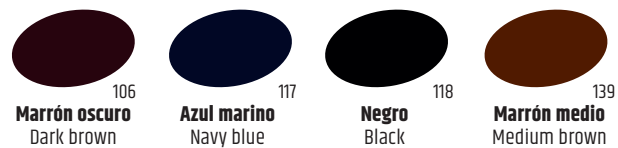

Tinta para satén

Satin dye

Envase / Bottle 50ml.

Tinta que cambia el color del calzado de satén.

Dye to change the color of satin shoes.

Tinta penetrante

Penetrating dye

Envase / Bottle 50ml.