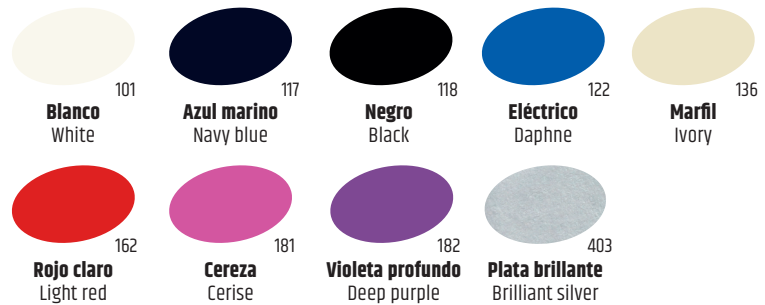

Tinta para satén

Satin dye

Envase / Bottle 50ml.

Tinta que cambia el color del calzado de satén.

Dye to change the color of satin shoes.

Tinta penetrante

Penetrating dye

Envase / Bottle 50ml.

Tinta para piel y piel sintética.

Dye for leather and synthetic leather.

Tinta para ante & nubuck

Suede & nubuck dye

Envase / Bottle 50ml.

Tinta para ante y nubuck.

Dye for suede and nubuck.