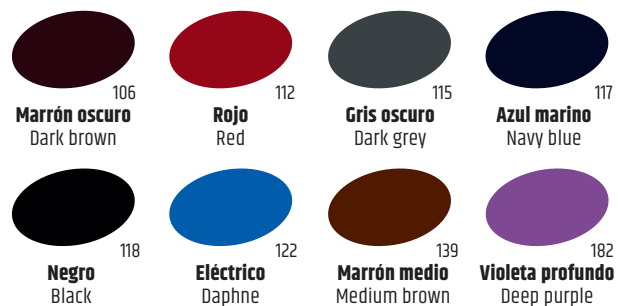

Tinta para satén

Satin dye

Envase / Bottle 50ml.

Tinta que cambia el color del calzado de satén.

Dye to change the color of satin shoes.

Tinta penetrante

Penetrating dye

Envase / Bottle 50ml.

Tinta para piel y piel sintética.

Dye for leather and synthetic leather.

Tinta para ante & nubuck

Suede & nubuck dye

Envase / Bottle 50ml.

Tinta para ante y nubuck.

Dye for suede and nubuck.